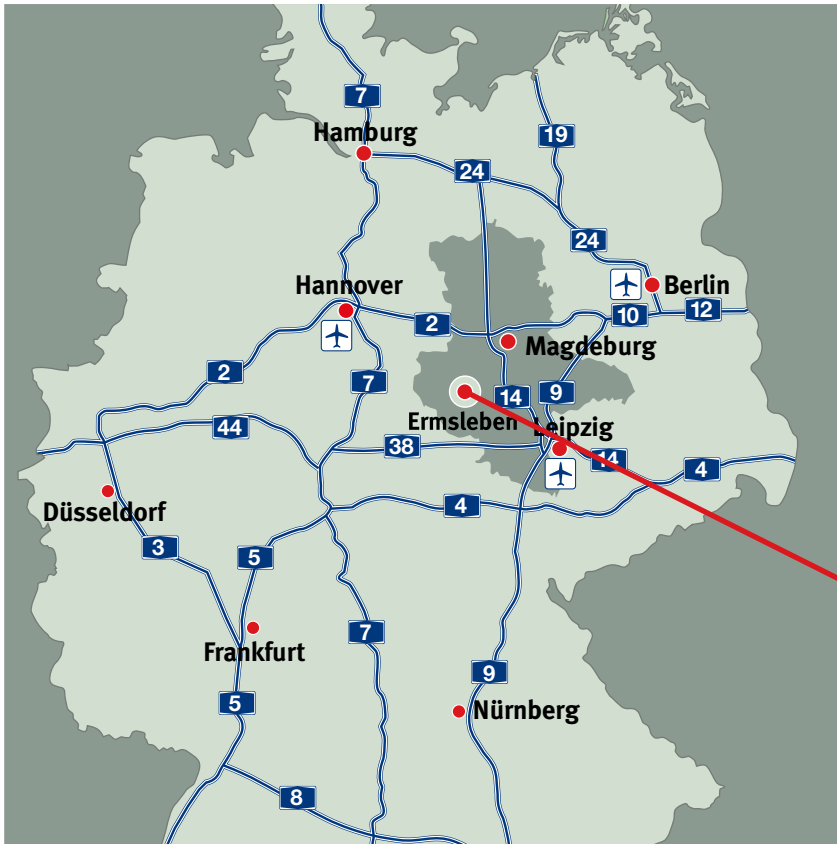

Anfahrtsskizze

Mineralmahlwerk GmbH

Industriegebiet - Am Selkebad
D-06463 Falkenstein/Harz,
OT Ermsleben

fon: +49 (0) 34743 9460
fax: +49 (0) 34743 223